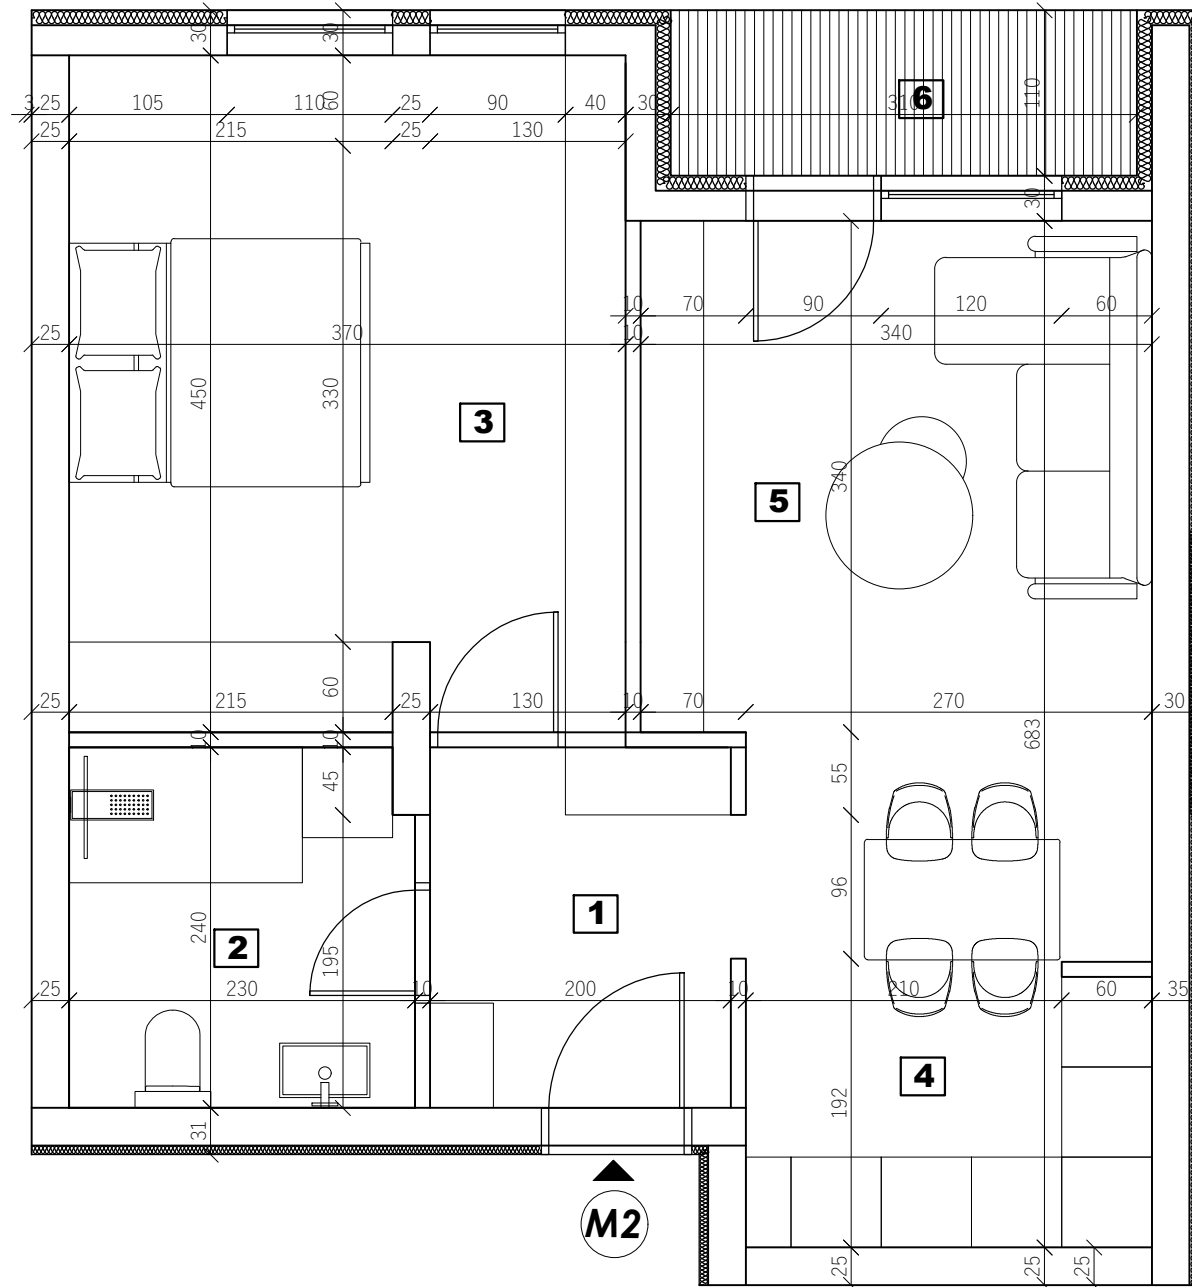

STAN M02

STAN M02		P (m2)	O (m)	pod:	zid:
1	Ulaz	4.80		laminat	poludisper.
2	Kupatilo	5.45		keramika	keramika
3	Spavaća soba	16.35		laminat	poludisper.
4	Kuhinja	4.86		laminat	poludisper.
5	Dnevna soba sa trpezarijom	15.98		keramika	keramika
6	Terasa	3.41			
UKUPNO NETO STANA		50.85			